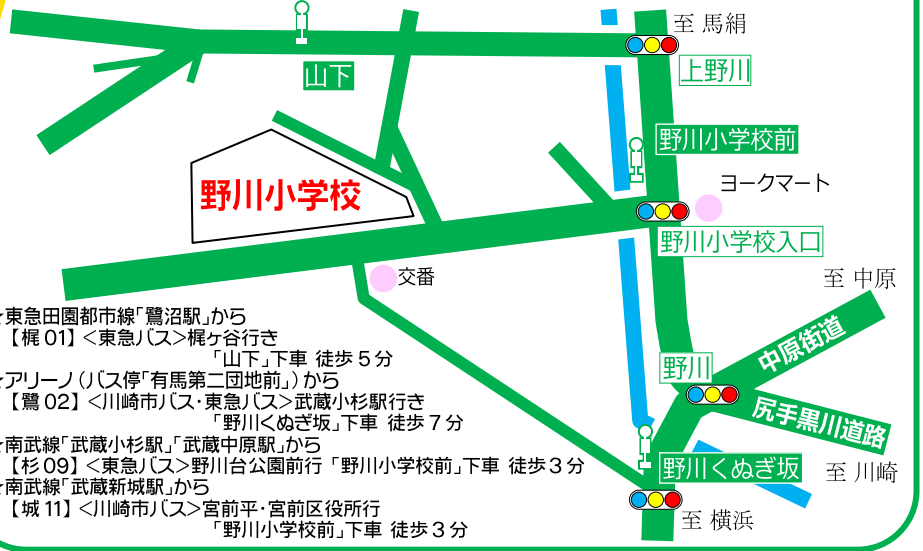

にっこにっこ あおむし

にんぎょうげきだん

入場無料!

いっしょにあそぼっ!

楽しいキャラクターたちが
にっこにっこを広げていきます!
幼児さんから大人まで
みんなで素敵な時間を
過ごしましょう!

会場:川崎市立野川小学校 体育館

2025年
2月15日(土)
10:30開演 (開場10:15)

申込方法:アリーノ1F事務室
または、お電話で
お申し込みください

定員:100名(予約制
先着順)

- ★東急田園都市線「鷺沼駅」から
【梶01】<東急バス>梶ヶ谷行き
「山下」下車 徒歩5分
- ★アリーノ(バス停「有馬第二団地前」)から
【鷺02】<川崎市バス・東急バス>武蔵小杉駅行き
「野川くぬぎ坂」下車 徒歩7分
- ★南武線「武蔵小杉駅」「武蔵中原駅」から
【杉09】<東急バス>野川台公園前行「野川小学校前」下車 徒歩3分
- ★南武線「武蔵新城駅」から
【城11】<川崎市バス>宮前平・宮前区役所行
「野川小学校前」下車 徒歩3分